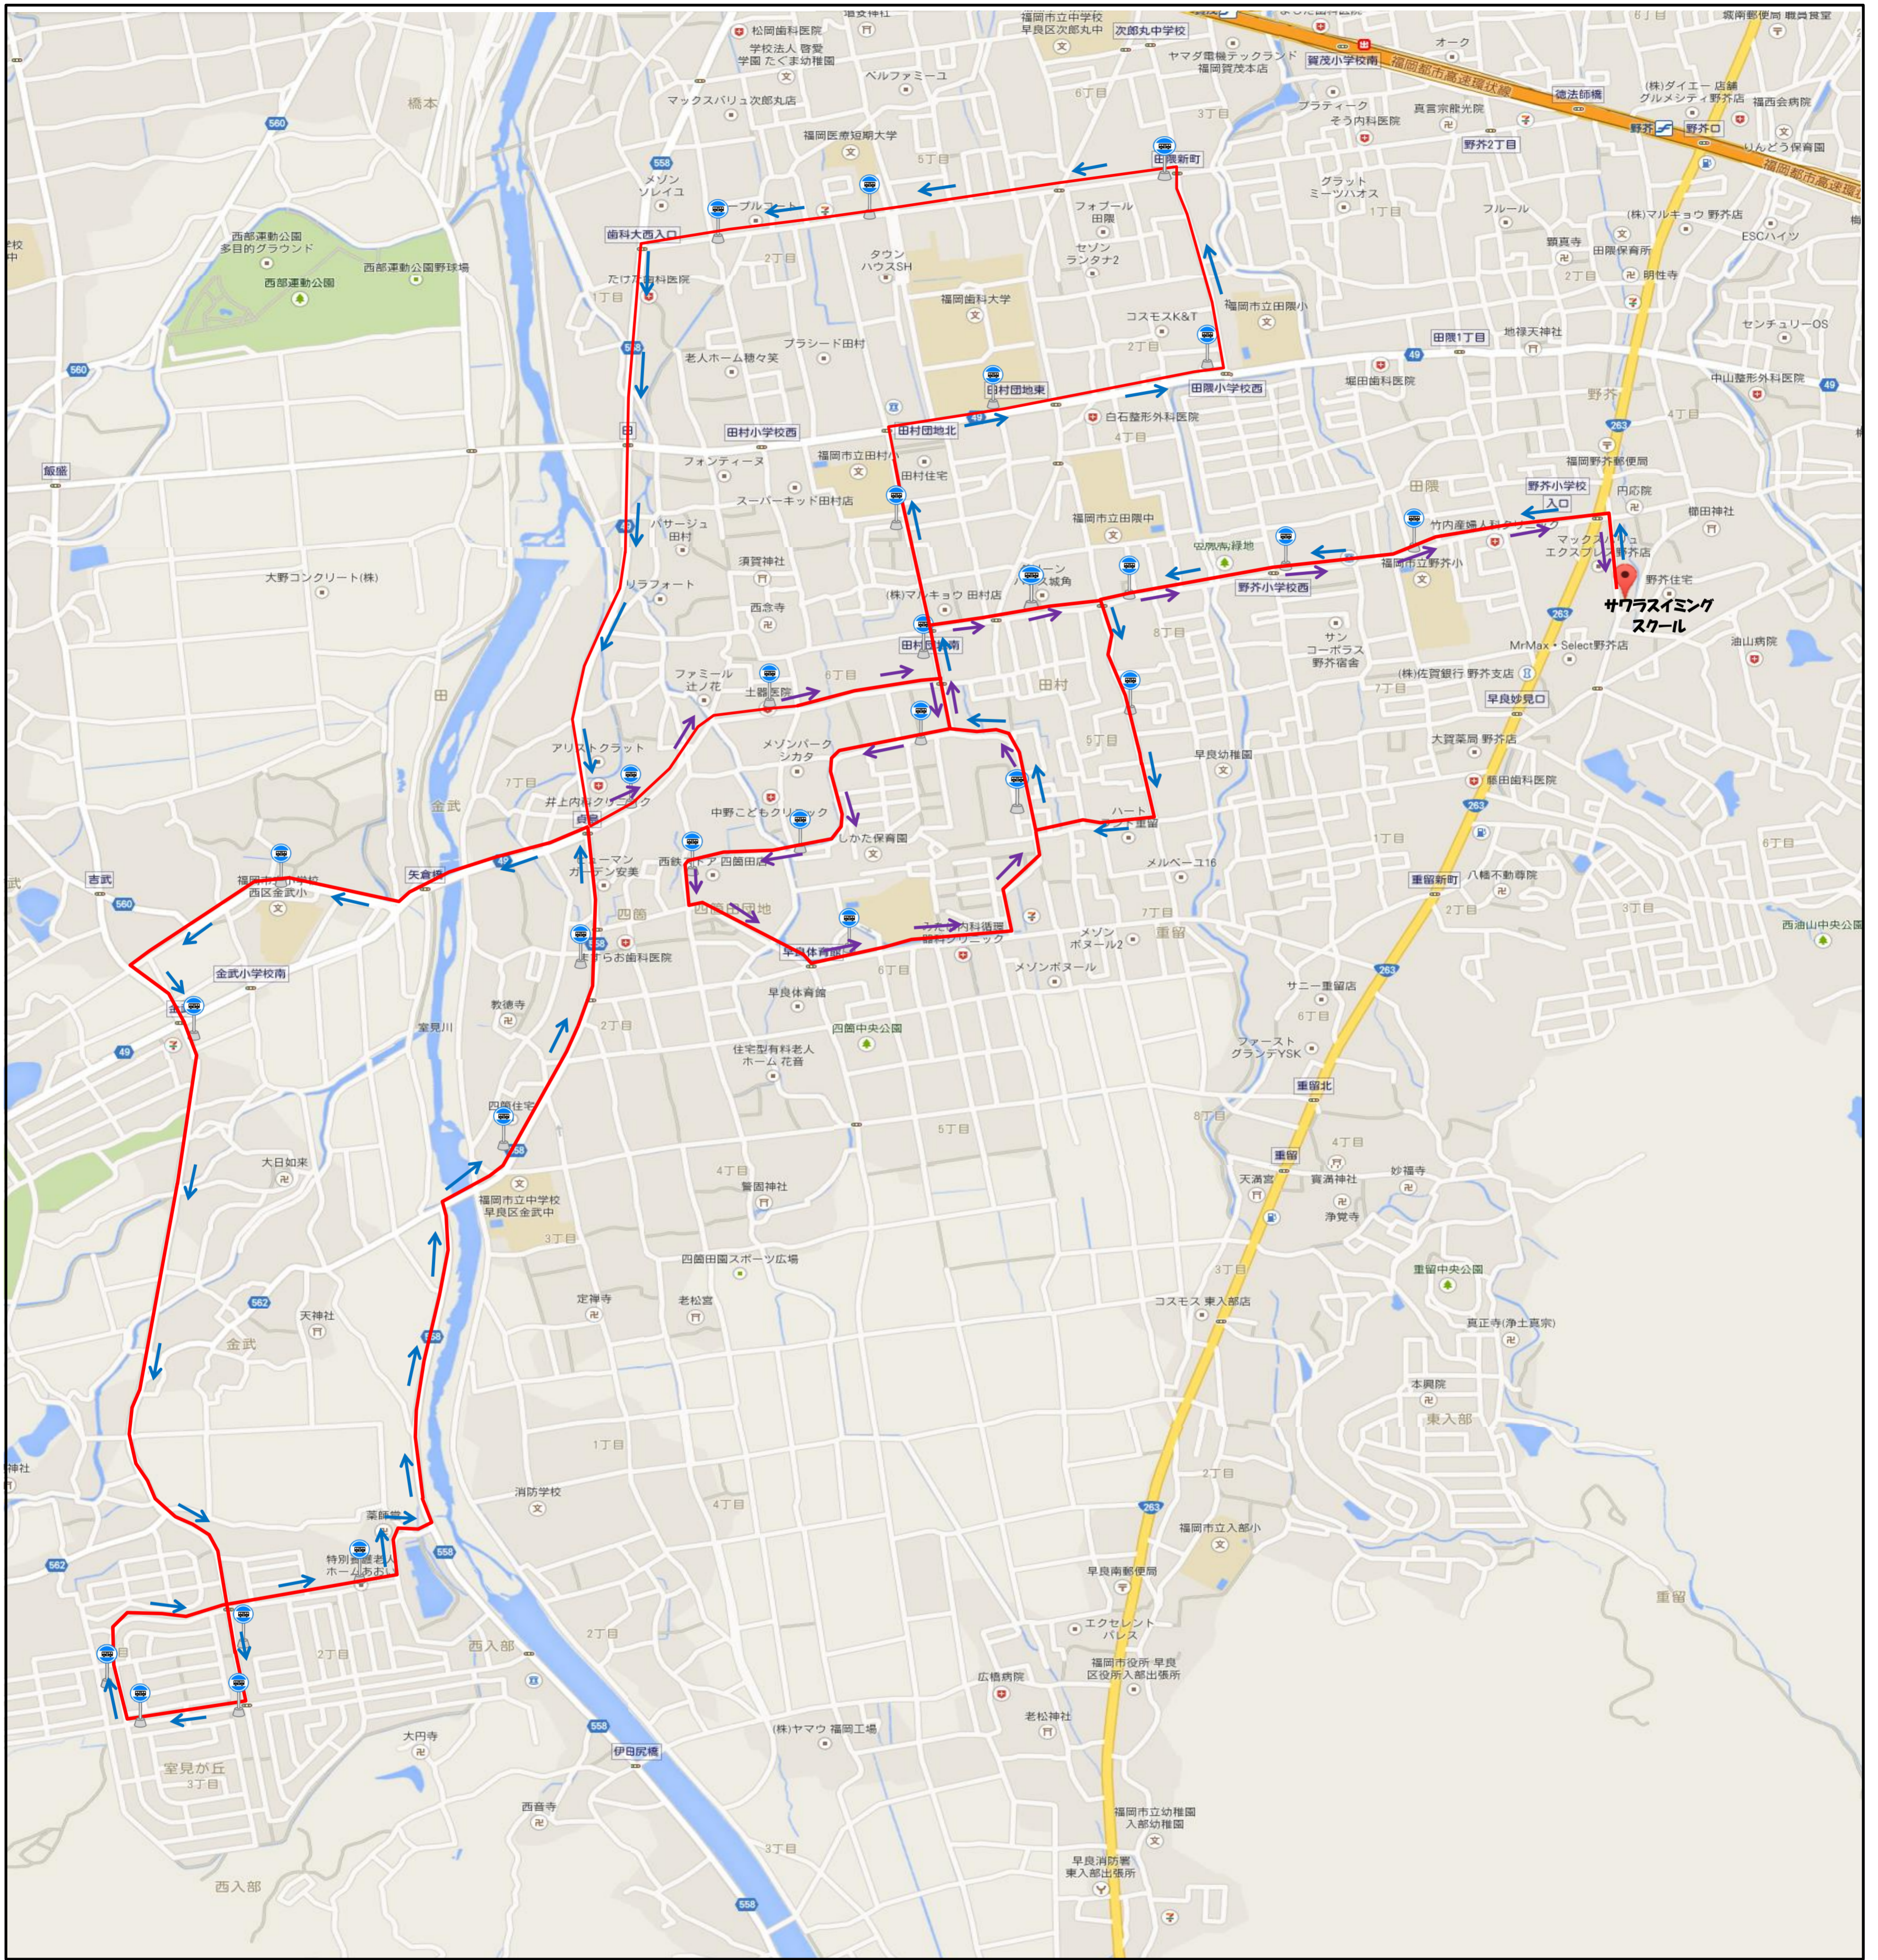

★送迎バス運行ルート図(マイクロバス2号車)★

→主要乗降場所

※詳しい乗降場所については、当スクールまでお気軽にお問い合せください。(☎092-801-7900)